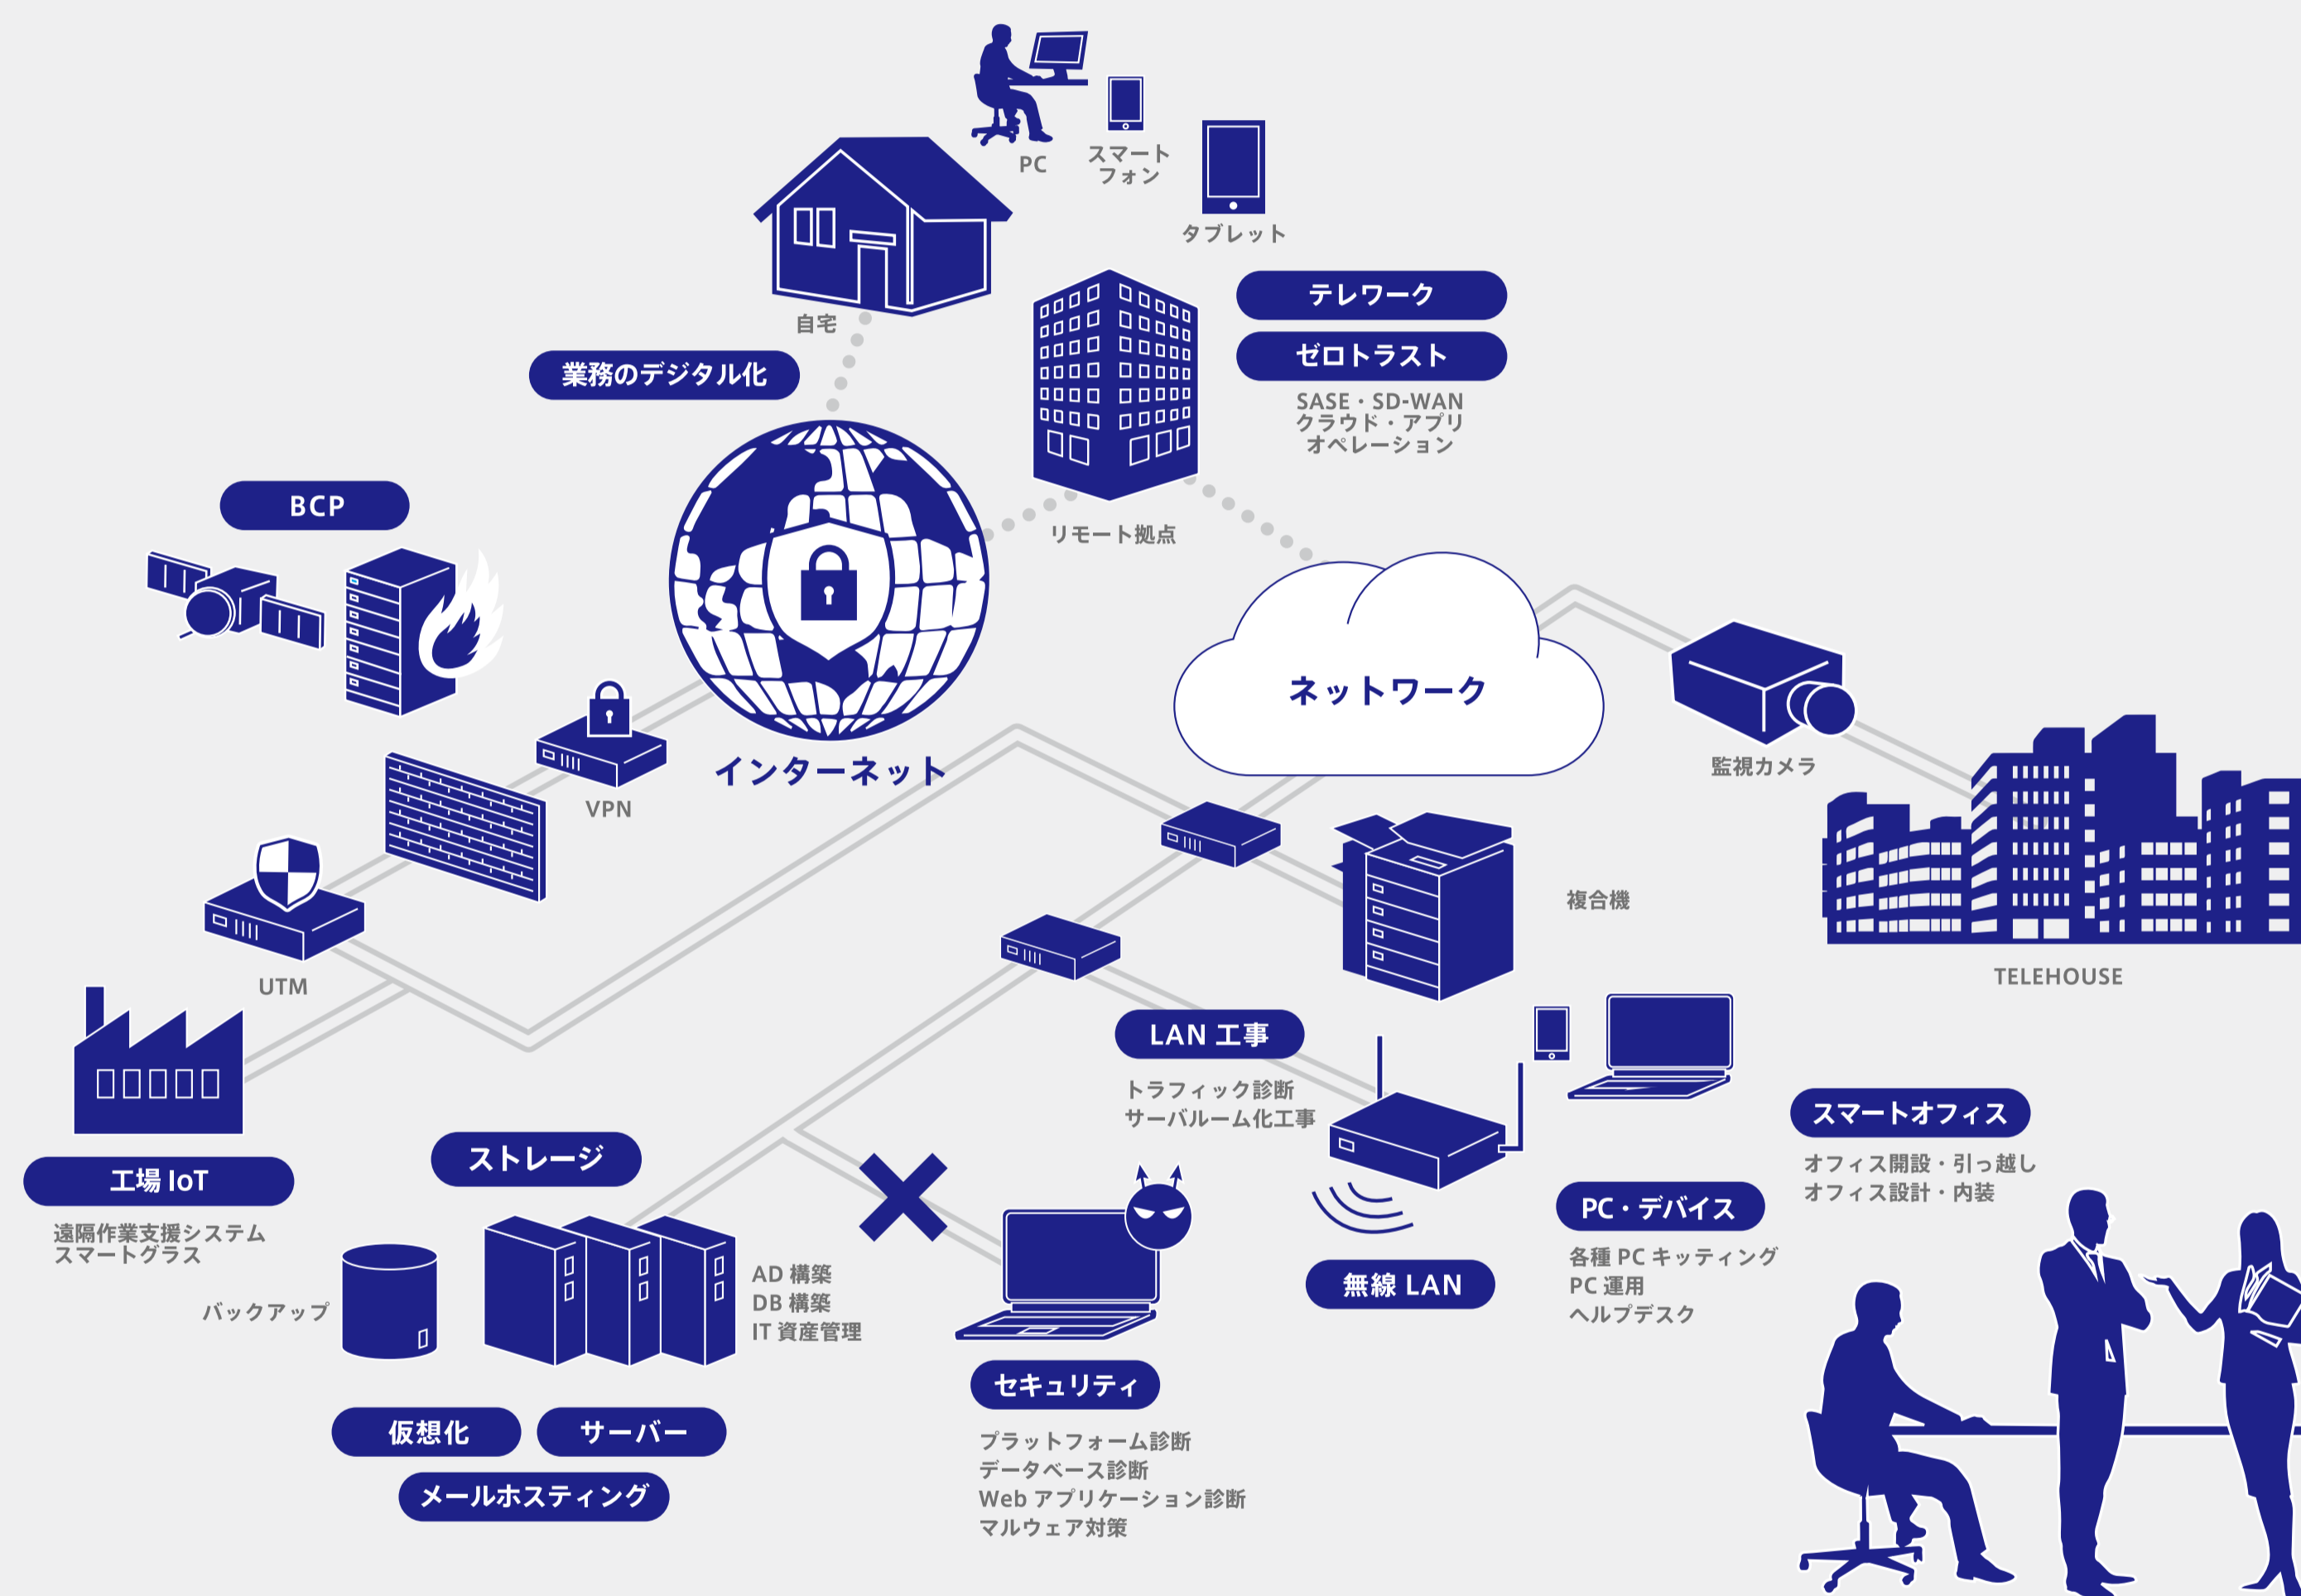

Connecting to the Vision

GLOBAL COVERAGE

あらゆるグローバルビジネスシーンを進化させる幅広いサービス提供

1 海外拠点の経営管理

グローバル全体の最適化を目指し
現地の現状把握のためのアセスメントから
海外拠点開設・移転時のIT環境構築までご支援

- IT環境調査
- セキュリティアセスメント
- スマートオフィス・工場開設移転支援
- データセンター

2 世界で変化する働き方支える ゼロトラストソリューション